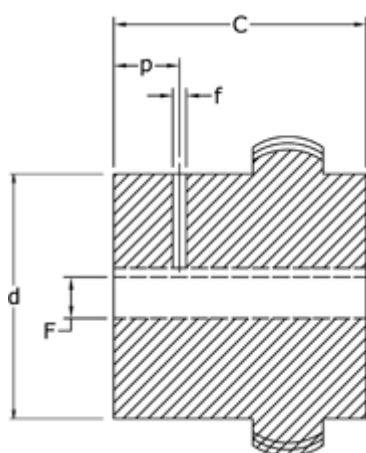

Varenummer: 3310038N28
Beskrivelse: Koblingshalvpart Tandex 38N
Boring 28H7 m/not og skrue

Mål

a = 18
b = 4
C = 40
d = 58.0
D = 83
F = 28H7
f = M8
h = 48

L = 84
P = 10