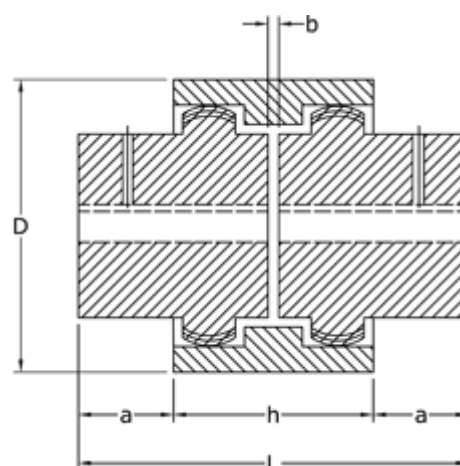

Varenummer: 3310038N28
Beskrivelse: Koblingshalvpart Tandex 38N
Boring 28H7 m/not og skrue

Mål

a = 18
b = 4
C = 40
d = 58.0
D = 83
F = 28H7
f = M8
h = 48

L = 84
P = 10